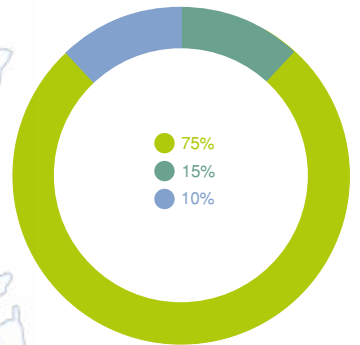

RASSEMBLER LES COMPÉTENCES DE L'INNOVATION AGRICOLE DANS UN RÉSEAU RICHE ET DYNAMIQUE

LE RÉSEAU AgrONOV

130 MEMBRES EN 2023

CARBONE
TECHNOLOGIE
ÉLEVAGE
TERRAIN
BIOSOLUTIONS
AGROÉQUIPEMENT
VITICULTURE

GRANDES CULTURES
ÉNERGIE
CONSEIL
ENSEIGNEMENT
NUMÉRIQUE

Entreprises

Chambres consulaires et OPA

Formation / recherche / transfert